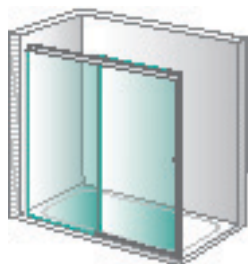

Mar **Báltico**

Ducha 1 fijo + 1 puerta corredera en línea

Mar **Ártico**

Ducha 2 fijos + 1 puerta corredera central en línea

Mar **Jónico**

Ducha 2 fijos + 2 puertas correderas centrales en línea

Mar **Negro**

Sólo para combinar con Mar Negro y Mar Caribe

Ducha 1 fijo + 1 puerta corredera en línea para combinar a 90°

Mar **Caribe**

Sólo para combinar con Mar Negro

Ducha lateral fijo para combinar a 90°

Estos dos modelos nunca pueden ir solos, siempre se tienen que combinar con otros (se especifica debajo del nombre del modelo).